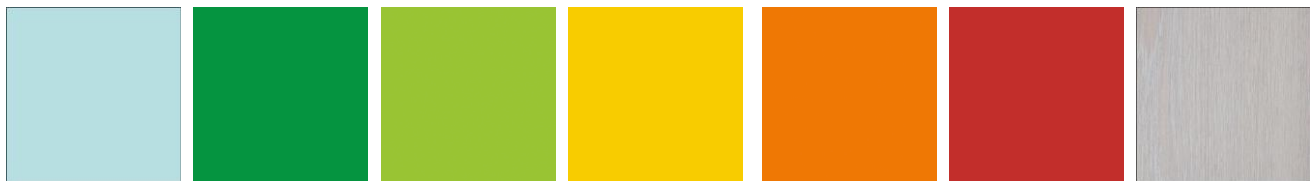

# Dekor Korpus

Buche hell    Ahorn Honig    Birke    Weiß    Grau    Atollblau    Alpensee Blau

Aquagrün    Smaragdgrün    Limonengrün    Ginstergelb    Orange    Signalrot    Pastelleiche

Anthrazit-Graphit    Eche Weiß    Aluminium gebürstet    Puntella Schwarz    Schwarz